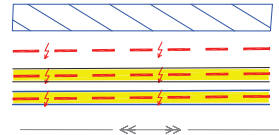

SERVITUUDI ALA 464 m²
PROJEKTEERITUD KESKPINGE MAAKAABELLIN
PROJEKTEERITUD KESKPINGE MAAKAABELLIN KAITSETORUS KAEVIKUS
PROJEKTEERITUD KESKPINGE MAAKAABELLIN KAITSETORUS KINNISELT
OLEV KESKPINGELIIN